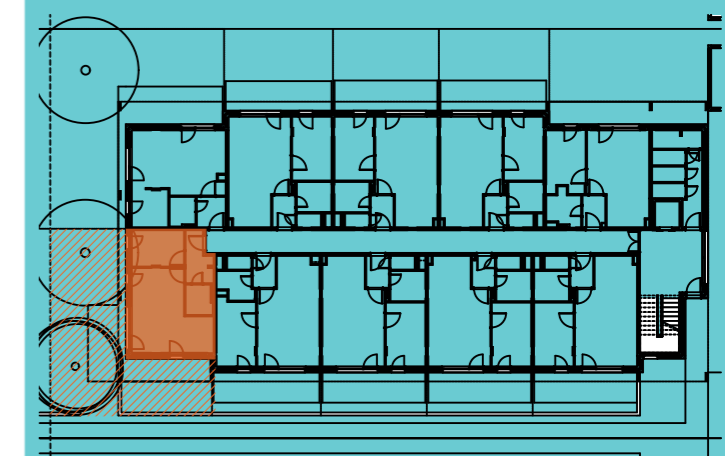

005. 1	Előtér <i>Vestibule</i>	5,20 m²
005. 2	Nappali <i>Living-room</i>	19,32 m²
005. 3	Konyha + Étkező <i>Kitchen + Dining room</i>	4,68 m²
005. 4	Fürdő <i>Bathroom</i>	3,66 m²
005. 5	Szoba <i>Bedroom</i>	8,22 m²
Nettó összesen <i>Sum total</i>		41,08 m²
Bruttó összesen <i>Gross total</i>		42,35 m²
005. 6	Terasz <i>Terrace</i>	20,92 m²
005. 7	Kert <i>Garden</i>	61,60 m²

L-005

L5